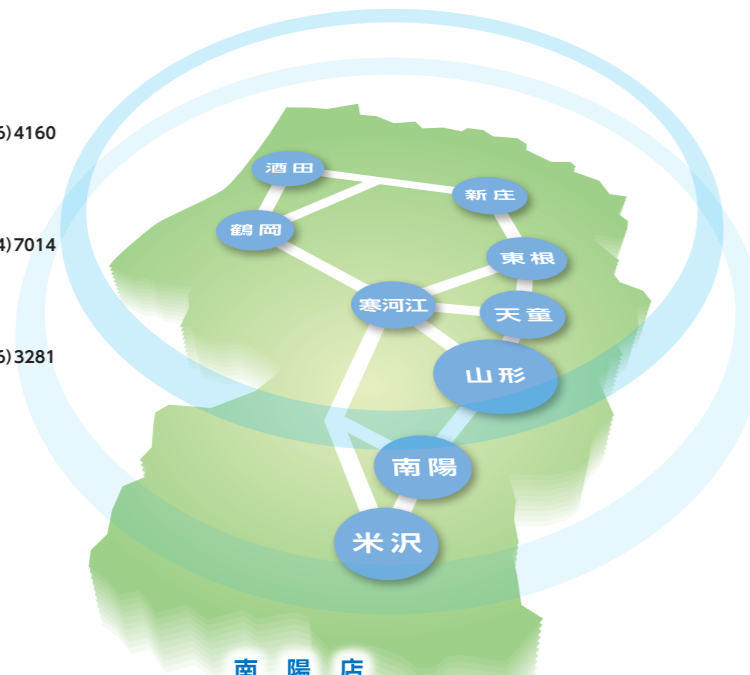

Netz Network

酒田店

〒998-0851 酒田市東大町1-10-37
TEL.0234(26)4155 FAX.0234(26)4160

鶴岡店

〒997-0838 鶴岡市淀川町25-9
TEL.0235(24)0055 FAX.0235(24)7014

寒河江店

〒991-0013 寒河江市高田2-4-11
TEL.0237(86)0010 FAX.0237(86)3281

南陽店