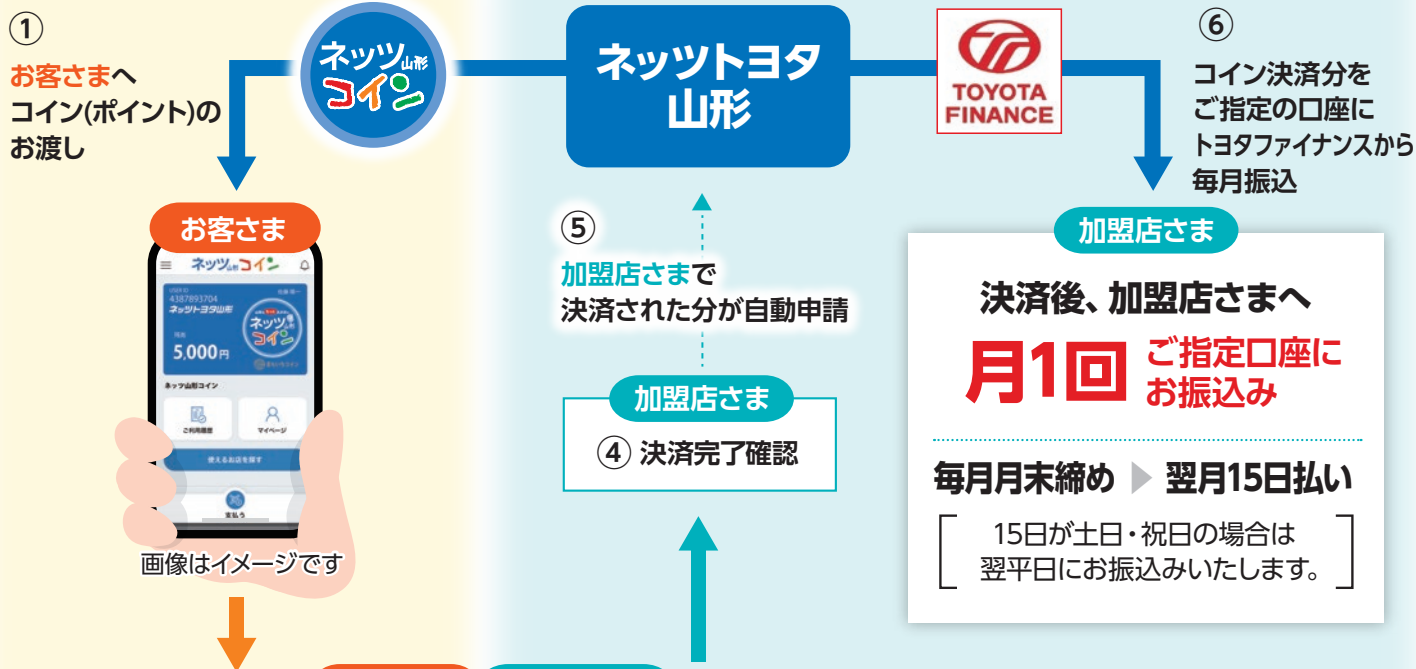

詳しくは裏面「加盟店さまのご加入のお手順」をご覧ください。

2 加盟店さまのメリット

1 ご利用時の加盟店手数料は無料。
端末の設置も不要です。

QRスタンドを置くだけ!!

2 新規顧客の獲得と
売り上げアップに
つながります。

売り上げアップ!!

3 アプリ上で、自由度の高い
店舗アピールや
クーポン配布等もできます。

独自にアピールOK!!

3 ネット山形コインの決済・ご入金の流れ

【お客さまのお買い物】

【加盟店さまへのご入金】

お客さま & 加盟店さま

② お客さまのスマホで
加盟店さま設置のQRコードを
読み取り

③ 金額確認 加盟店さまは金額を確認するだけでOK!

QRコードは(株)デンソーウェブの登録商標です。

4 加盟店さまのご加入のお手続き