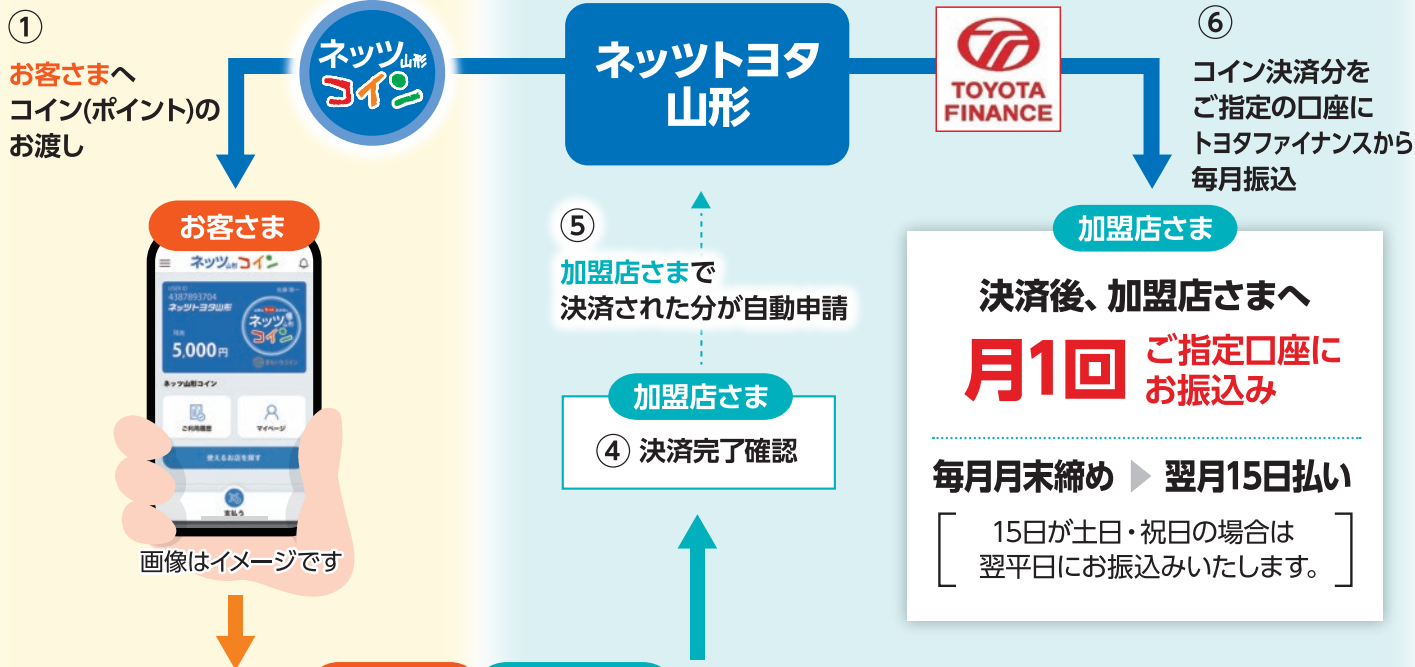

加盟店さま申請は
こちらから

詳しくは裏面「加盟店さまのご加入のお手続き」をご覧ください。

2 加盟店さまのメリット

1 ご利用時の加盟店手数料は無料。
端末の設置も不要です。

QRスタンドを置くだけ!!

2 新規顧客の獲得と
売り上げアップに
つながります。

売り上げアップ!!

3 アプリ上で、自由度の高い
店舗アピールや
クーポン配布等もできます。

独自にアピールOK!!

3 ネット山形コインの決済・ご入金の流れ

【お客さまのお買い物】

【加盟店さまへのご入金】

画像はイメージです

お客さま & 加盟店さま

② お客さまのスマホで
加盟店さま設置のQRコードを
読み取り

③ 金額確認 加盟店さまは金額を確認するだけでOK!

加盟店さままでの
決済時のイメージ

| お客さま | 加盟店さま |
|------|-------|
| QR読取 | 金額確認 |
| 金額入力 | 支払い完了 |

QRコードは(株)デンソーウェブの登録商標です。

4 加盟店さまのご加入のお手続き

- ① 募集要項・利用規約をご確認ください。
- ② 加盟店さま申込書をご記入、または右記QRコードからフォームにご入力の上、お申し込み内容を送信。(ご入力の際には運営会社情報、または銀行口座情報などをお手元にご準備されることをおすすめします。)
- ③ いただいた内容で、登録審査をさせていただきます。
- ④ 約1か月後に、加盟店さまのご加入手続きが完了いたします。
- ⑤ 店内設置ツール(QRスタンド等)を郵送、または直接お届けいたします。
- ⑥ 全ての準備が完了です。(申し込みからサービス開始まで「約2か月」必要となります。)