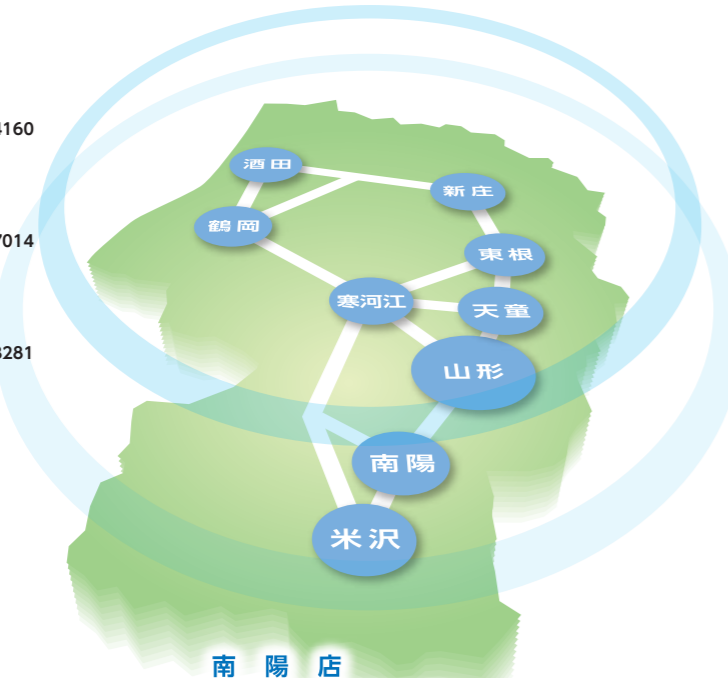

Netz Network

酒田店

〒998-0851 酒田市東大町1-10-37
TEL.0234(26)4155 FAX.0234(26)4160

鶴岡店

〒997-0838 鶴岡市淀川町25-9
TEL.0235(24)0055 FAX.0235(24)7014

寒河江店

〒991-0013 寒河江市高田2-4-11
TEL.0237(86)0010 FAX.0237(86)3281

南陽店