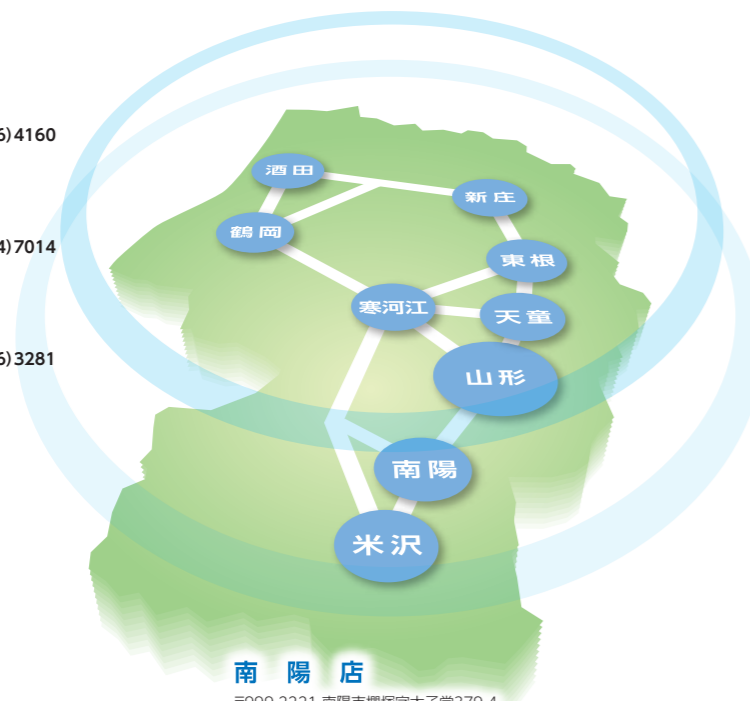

Netz Network

酒田店

〒998-0851 酒田市東大町1-10-37
TEL.0234(26)4155 FAX.0234(26)4160

鶴岡店

〒997-0838 鶴岡市淀川町25-9
TEL.0235(24)0055 FAX.0235(24)7014

寒河江店

〒991-0013 寒河江市高田2-4-11
TEL.0237(86)0010 FAX.0237(86)3281

南陽店